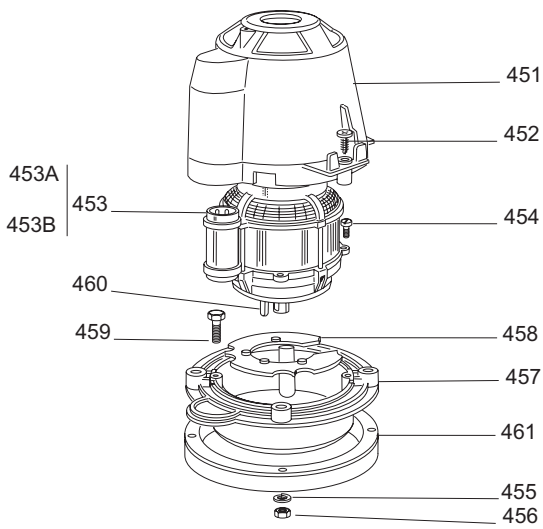

Ausgabe Issue 2007- 1		Bild Nr Picture No B102		VARIOLUX 48 ECA CHASSIE HOLM		VARIOLUX 48 ECA CHASSIS HANDLE		Seite Page 40	
Pos. Fig.	Anzahl/Quantity			Artikel Nr. Part No	Bezeichnung	Description	Satz Kit	Anmerkung Notes	
1	1			81002706/0	Chassie	Chassis			
2	3			12728530/0	Schraube	Screw			
3	1			22060198/0	Riemenschutz	Belt protection			
4	4			12731350/0	Schraube	Screw			
5	2			22545152/0	Platte	Plate			
6	1			22291150/0	Gummieinsatz	Rubber insert			
7	1			22109715/0	Haube	Cover			
8	2			12728688/0	Schraube	Screw			
9	3			12731600/1	Schraube	Screw			
10	2			12604899/0	Schloßscheibe	Lock washer			
11	1			22517859/0	Stange	Rod			
12	1			22450421/0	Feder- L	Spring- LH			
13	1			22450422/0	Feder- R	Spring- RH			
14	1			22109719/0	Halter	Support			
15	1			22600133/0	Prallblech	Stone guard			
16	2			18566110/0	Propfen	Cap			
17	1			81006649/0	Holm- Unterteil	Handle- lower			
18	2			81006659/0	Holmrohr	Handle tube			
19	1			81006657/0	Holm- Oberteil	Handle- upper			
20	1			22291058/0	Handgriff	Handgrip			
21	2			22524334/0	Bolzen	Pin			
22	2			12604899/0	Schloßscheibe	Lock washer			
23	4			81003250/0	Sperrhebel	Handle block lever			
24	4			22680011/0	Scheibe	Washer			
25	4			25670011/0	Scheibe	Washer			
26	4			22399816/0	Schloßrad	Locking knob			
27	4			12293200/0	Mutter	Nut			
28	2			22820066/1	Propfen	Cap			
29	2			22245061/0	Ringmutter- innere	Ring nut- internal			
30	2			22245060/0	Ringmutter- äußere	Ring nut- external			
31	2			12728701/0	Schraube	Screw			
32	1			22393613/0	Holmdeckel- untere	Handle cover- lower			
33	1			22393612/0	Holmdeckel- obere	Handle cover- upper			
37	2			12728703/0	Schraube	Screw			
38	1			81600507/0	Schalter	Dead hand switch			
38	1			81600508/0	Schalter	Dead hand switch		die Schweiz	
39	1			22283008/0	Stütz	Support			
40	1			22195101/4	Zugentlaster	Fairlead			
41	5			22192000/1	Kabelhalter	Anchor clamp			
51	6			12728701/0	Schraube	Screw			
52	1			22283004/0	Schutz	Protection			
53	1			22785190/0	Stütz	Support			
54	1			22785191/0	Stütz	Support			
55	2			12728687/0	Schraube	Screw			
56	1			22321707/0	Regulierhebel	Control lever			
57	1			22283006/0	Schutz	Protection			
58	3			22109538/0	Deckel	Cap			
59	2			22557153/0	Deckel	Plate			
60	1			22820068/0	Deckel	Cap			
61	1			12728640/0	Schraube	Screw			
62	1			12521340/0	Scheibe	Washer			
63	1			22785189/0	Stütz	Support			
231	1			22140223/0	Mulch Deflektor	Mulch plug			