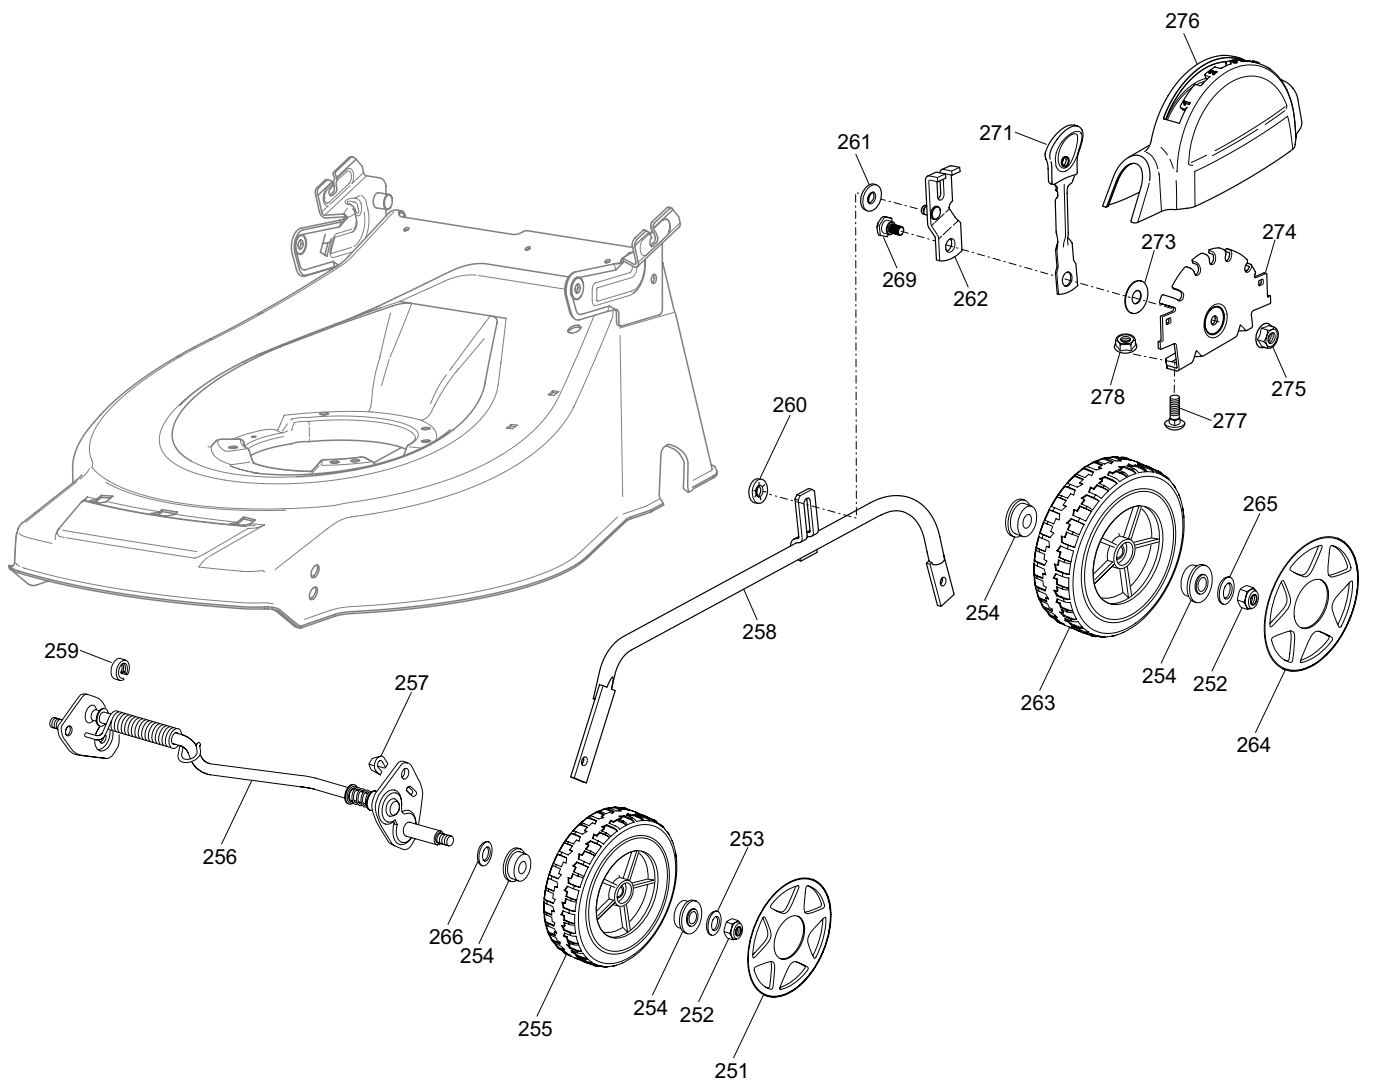

Ausgabe Issue 2007- 1		Bild Nr Picture No B103		VARIOLUX 48 ECA GETRIEBE RADAUFHÄNGUNG		VARIOLUX 48 ECA TRANSMISSION WHEEL SUSPENSION		Seite Page 44	
Pos. Fig.	Anzahl/Quantity			Artikel Nr. Part No	Bezeichnung	Description	Satz Kit	Anmerkung Notes	
251	2			22110409/0	Radkappe.....	Hub cap.....			
252	4			12155000/0	Mutter.....	Nut.....			
253	2			12521350/0	Scheibe.....	Washer.....			
254	8			22122200/0	Lager.....	Bearing.....			
255	2			81007351/0	Rad.....	Wheel.....			
256	1			81000141/1	Radachse- vorne.....	Wheel axle- front.....			
257	2			12436050/0	Platte.....	Plate.....			
258	1			81006491/0	Höhenverstellstange.....	Height adjust rod.....			
259	1			22171002/0	Distanz.....	Spacer.....			
260	1			12604896/0	Schloßscheibe.....	Lock washer.....			
261	1			12369500/0	Scheibe.....	Washer.....			
262	1			81005121/0	Halter.....	Attachment.....			
263	2			81007343/0	Rad.....	Wheel.....			
264	2			22110410/0	Radkappe.....	Hub cap.....			
265	2			12521350/0	Scheibe.....	Washer.....			
266	2			12530150/0	Scheibe.....	Washer.....			
269	1			22524333/0	Bolzen.....	Bolt.....			
271	1			81003321/0	Höhenverstellhebel.....	Height adjust lever.....			
273	1			22672152/0	Scheibe.....	Washer.....			
274	1			22735571/1	Höhenverstellsektor.....	Height adjust sector.....			
275	1			12154210/0	Mutter.....	Nut.....			
276	1			22109714/0	Deckel.....	Cover.....			
277	2			12815200/0	Schraube.....	Screw.....			
278	2			12292102/0	Mutter.....	Nut.....			
401	2			22120105/1	Kranz.....	Ring gear.....			
402	1			22600093/0	Radschutz- links.....	Wheel cover- LH.....			
403	4			12608600/0	Seegerring.....	Seegerring.....			
404	1			22570120/1	Ritzel- links.....	Pinion- LH.....			
405	2			19216035/0	Lager.....	Bearing.....			
406	1			22600092/0	Radschutz- rechts.....	Wheel cover- RH.....			
407	1			81000147/0	Hinterradachse.....	Rear axle.....			
408	1			22570110/1	Ritzel- rechts.....	Pinion- RH.....			
410	1			81000710/0	Kupplungsdraht.....	Clutch cable.....			
411	1			81003076/0	Getriebe (schw).....	Transmission (black).....		Inkl 412 - 414	
412	1			22601904/0	• Riemenscheibe.....	• Belt pulley.....			
413	1			12645705/0	• Stift.....	• Pin.....			
414	1			22033283/0	• Verstellstange.....	• Adjustment rod.....			
415	1			1111- 9745- 01	Riemen.....	Belt.....			
416	2			22753000/0	Stift.....	Pin.....			
417	1			22041957/1	Bush.....	Bush.....			
418	1			22450063/0	Feder.....	Spring.....			
419	1			22680009/0	Scheibe.....	Washer.....			
420	1			12154510/0	Mutter.....	Nut.....			
421	1			22110230/0	Kappe.....	Cap.....