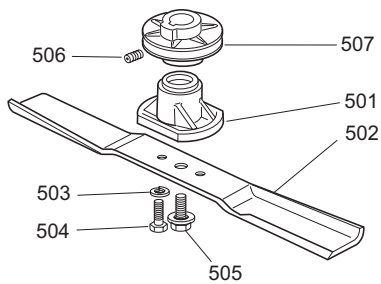

Ausgabe Issue 2007- 1		Bild Nr Picture No B102		VARIOLUX 48 ECA CHASSIE HOLM		VARIOLUX 48 ECA CHASSIS HANDLE		Seite Page 40	
Pos. Fig.	Anzahl/Quantity			Artikel Nr. Part No	Bezeichnung	Description	Satz Kit	Anmerkung Notes	
1	1			81002706/0	Chassie	Chassis			
2	3			12728530/0	Schraube	Screw			
3	1			22060198/0	Riemenschutz	Belt protection			
4	4			12731350/0	Schraube	Screw			
5	2			22545152/0	Platte	Plate			
6	1			22291150/0	Gummieinsatz	Rubber insert			
7	1			22109715/0	Haube	Cover			
8	2			12728688/0	Schraube	Screw			
9	3			12731600/1	Schraube	Screw			
10	2			12604899/0	Schloßscheibe	Lock washer			
11	1			22517859/0	Stange	Rod			
12	1			22450421/0	Feder- L	Spring- LH			
13	1			22450422/0	Feder- R	Spring- RH			
14	1			22109719/0	Halter	Support			
15	1			22600133/0	Prallblech	Stone guard			
16	2			18566110/0	Propfen	Cap			
17	1			81006649/0	Holm- Unterteil	Handle- lower			
18	2			81006659/0	Holmrohr	Handle tube			
19	1			81006657/0	Holm- Oberteil	Handle- upper			
20	1			22291058/0	Handgriff	Handgrip			
21	2			22524334/0	Bolzen	Pin			
22	2			12604899/0	Schloßscheibe	Lock washer			
23	4			81003250/0	Sperrhebel	Handle block lever			
24	4			22680011/0	Scheibe	Washer			
25	4			25670011/0	Scheibe	Washer			
26	4			22399816/0	Schloßrad	Locking knob			
27	4			12293200/0	Mutter	Nut			
28	2			22820066/1	Propfen	Cap			
29	2			22245061/0	Ringmutter- innere	Ring nut- internal			
30	2			22245060/0	Ringmutter- äußere	Ring nut- external			
31	2			12728701/0	Schraube	Screw			
32	1			22393613/0	Holmdeckel- untere	Handle cover- lower			
33	1			22393612/0	Holmdeckel- obere	Handle cover- upper			
37	2			12728703/0	Schraube	Screw			
38	1			81600507/0	Schalter	Dead hand switch			
38	1			81600508/0	Schalter	Dead hand switch		die Schweiz	
39	1			22283008/0	Stütz	Support			
40	1			22195101/4	Zugentlaster	Fairlead			
41	5			22192000/1	Kabelhalter	Anchor clamp			
51	6			12728701/0	Schraube	Screw			
52	1			22283004/0	Schutz	Protection			
53	1			22785190/0	Stütz	Support			
54	1			22785191/0	Stütz	Support			
55	2			12728687/0	Schraube	Screw			
56	1			22321707/0	Regulierhebel	Control lever			
57	1			22283006/0	Schutz	Protection			
58	3			22109538/0	Deckel	Cap			
59	2			22557153/0	Deckel	Plate			
60	1			22820068/0	Deckel	Cap			
61	1			12728640/0	Schraube	Screw			
62	1			12521340/0	Scheibe	Washer			
63	1			22785189/0	Stütz	Support			
231	1			22140223/0	Mulch Deflektor	Mulch plug			