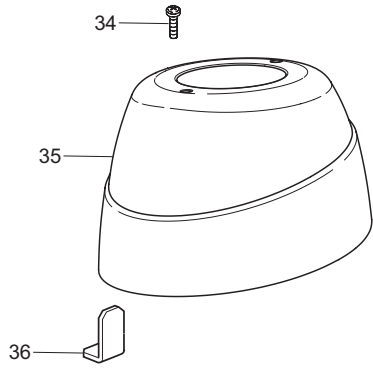

Ausgabe Issue 2007- 1		Bild Nr Picture No B102		VARIOLUX 48 ECA CHASSIE HOLM		VARIOLUX 48 ECA CHASSIS HANDLE		Seite Page 40	
Pos. Fig.	Anzahl/Quantity			Artikel Nr. Part No	Bezeichnung	Description	Satz Kit	Anmerkung Notes	
1	1			81002706/0	Chassie	Chassis			
2	3			12728530/0	Schraube	Screw			
3	1			22060198/0	Riemenschutz	Belt protection			
4	4			12731350/0	Schraube	Screw			
5	2			22545152/0	Platte	Plate			
6	1			22291150/0	Gummieinsatz	Rubber insert			
7	1			22109715/0	Haube	Cover			
8	2			12728688/0	Schraube	Screw			
9	3			12731600/1	Schraube	Screw			
10	2			12604899/0	Schloßscheibe	Lock washer			
11	1			22517859/0	Stange	Rod			
12	1			22450421/0	Feder- L	Spring- LH			
13	1			22450422/0	Feder- R	Spring- RH			
14	1			22109719/0	Halter	Support			
15	1			22600133/0	Prallblech	Stone guard			
16	2			18566110/0	Propfen	Cap			
17	1			81006649/0	Holm- Unterteil	Handle- lower			
18	2			81006659/0	Holmrohr	Handle tube			
19	1			81006657/0	Holm- Oberteil	Handle- upper			
20	1			22291058/0	Handgriff	Handgrip			
21	2			22524334/0	Bolzen	Pin			
22	2			12604899/0	Schloßscheibe	Lock washer			
23	4			81003250/0	Sperrhebel	Handle block lever			
24	4			22680011/0	Scheibe	Washer			
25	4			25670011/0	Scheibe	Washer			
26	4			22399816/0	Schloßrad	Locking knob			
27	4			12293200/0	Mutter	Nut			
28	2			22820066/1	Propfen	Cap			
29	2			22245061/0	Ringmutter- innere	Ring nut- internal			
30	2			22245060/0	Ringmutter- äußere	Ring nut- external			
31	2			12728701/0	Schraube	Screw			
32	1			22393613/0	Holmdeckel- untere	Handle cover- lower			
33	1			22393612/0	Holmdeckel- obere	Handle cover- upper			
37	2			12728703/0	Schraube	Screw			
38	1			81600507/0	Schalter	Dead hand switch			
38	1			81600508/0	Schalter	Dead hand switch		die Schweiz	
39	1			22283008/0	Stütz	Support			
40	1			22195101/4	Zugentlaster	Fairlead			
41	5			22192000/1	Kabelhalter	Anchor clamp			
51	6			12728701/0	Schraube	Screw			
52	1			22283004/0	Schutz	Protection			
53	1			22785190/0	Stütz	Support			
54	1			22785191/0	Stütz	Support			
55	2			12728687/0	Schraube	Screw			
56	1			22321707/0	Regulierhebel	Control lever			
57	1			22283006/0	Schutz	Protection			
58	3			22109538/0	Deckel	Cap			
59	2			22557153/0	Deckel	Plate			
60	1			22820068/0	Deckel	Cap			
61	1			12728640/0	Schraube	Screw			
62	1			12521340/0	Scheibe	Washer			
63	1			22785189/0	Stütz	Support			
231	1			22140223/0	Mulch Deflektor	Mulch plug			