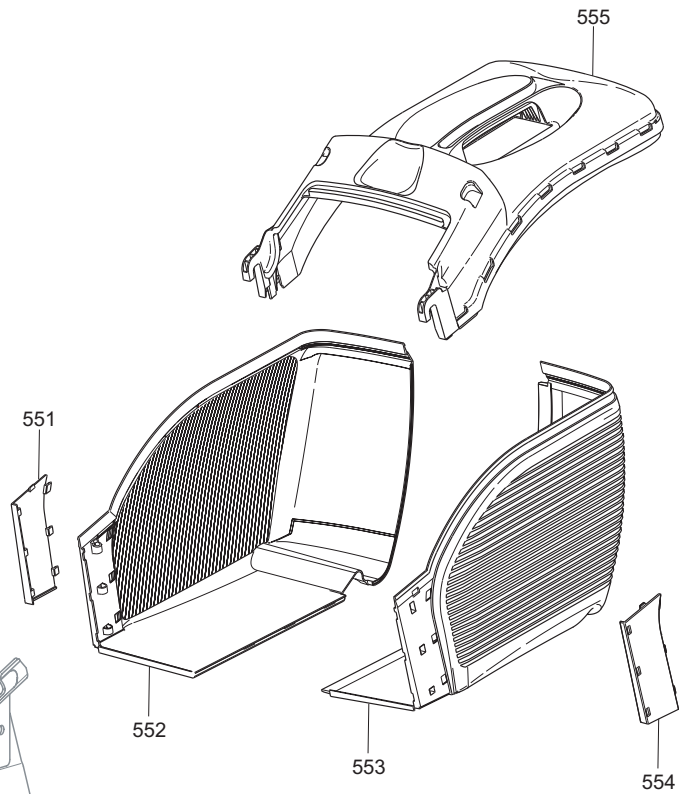

Ausgabe Issue 2007- 1		Bild Nr Picture No B102		VARIOLUX 48 ECA CHASSIE HOLM		VARIOLUX 48 ECA CHASSIS HANDLE		Seite Page 40	
Pos. Fig.	Anzahl/Quantity			Artikel Nr. Part No	Bezeichnung	Description	Satz Kit	Anmerkung Notes	
1	1			81002706/0	Chassie	Chassis			
2	3			12728530/0	Schraube	Screw			
3	1			22060198/0	Riemenschutz	Belt protection			
4	4			12731350/0	Schraube	Screw			
5	2			22545152/0	Platte	Plate			
6	1			22291150/0	Gummieinsatz	Rubber insert			
7	1			22109715/0	Haube	Cover			
8	2			12728688/0	Schraube	Screw			
9	3			12731600/1	Schraube	Screw			
10	2			12604899/0	Schloßscheibe	Lock washer			
11	1			22517859/0	Stange	Rod			
12	1			22450421/0	Feder- L	Spring- LH			
13	1			22450422/0	Feder- R	Spring- RH			
14	1			22109719/0	Halter	Support			
15	1			22600133/0	Prallblech	Stone guard			
16	2			18566110/0	Propfen	Cap			
17	1			81006649/0	Holm- Unterteil	Handle- lower			
18	2			81006659/0	Holmrohr	Handle tube			
19	1			81006657/0	Holm- Oberteil	Handle- upper			
20	1			22291058/0	Handgriff	Handgrip			
21	2			22524334/0	Bolzen	Pin			
22	2			12604899/0	Schloßscheibe	Lock washer			
23	4			81003250/0	Sperrhebel	Handle block lever			
24	4			22680011/0	Scheibe	Washer			
25	4			25670011/0	Scheibe	Washer			
26	4			22399816/0	Schloßrad	Locking knob			
27	4			12293200/0	Mutter	Nut			
28	2			22820066/1	Propfen	Cap			
29	2			22245061/0	Ringmutter- innere	Ring nut- internal			
30	2			22245060/0	Ringmutter- äußere	Ring nut- external			
31	2			12728701/0	Schraube	Screw			
32	1			22393613/0	Holmdeckel- untere	Handle cover- lower			
33	1			22393612/0	Holmdeckel- obere	Handle cover- upper			
37	2			12728703/0	Schraube	Screw			
38	1			81600507/0	Schalter	Dead hand switch			
38	1			81600508/0	Schalter	Dead hand switch		die Schweiz	
39	1			22283008/0	Stütz	Support			
40	1			22195101/4	Zugentlaster	Fairlead			
41	5			22192000/1	Kabelhalter	Anchor clamp			
51	6			12728701/0	Schraube	Screw			
52	1			22283004/0	Schutz	Protection			
53	1			22785190/0	Stütz	Support			
54	1			22785191/0	Stütz	Support			
55	2			12728687/0	Schraube	Screw			
56	1			22321707/0	Regulierhebel	Control lever			
57	1			22283006/0	Schutz	Protection			
58	3			22109538/0	Deckel	Cap			
59	2			22557153/0	Deckel	Plate			
60	1			22820068/0	Deckel	Cap			
61	1			12728640/0	Schraube	Screw			
62	1			12521340/0	Scheibe	Washer			
63	1			22785189/0	Stütz	Support			
231	1			22140223/0	Mulch Deflektor	Mulch plug			