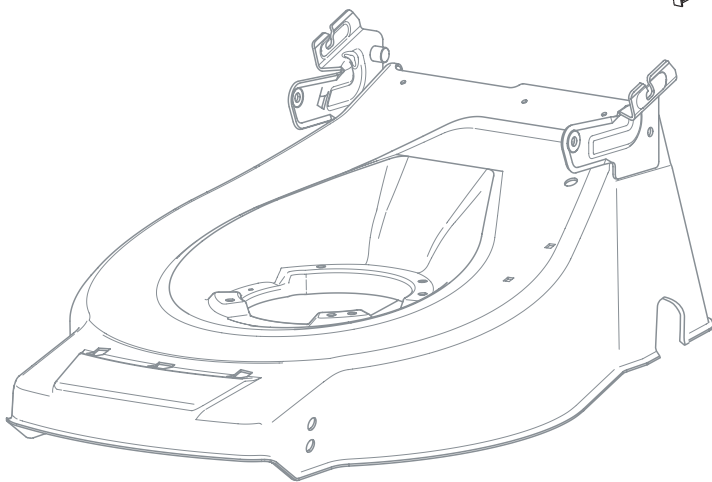

Ausgabe Issue 2007- 1		Bild Nr Picture No B102		VARIOLUX 48 ECA CHASSIE HOLM		VARIOLUX 48 ECA CHASSIS HANDLE		Seite Page 40	
Pos. Fig.	Anzahl/Quantity			Artikel Nr. Part No	Bezeichnung	Description	Satz Kit	Anmerkung Notes	
1	1			81002706/0	Chassie	Chassis			
2	3			12728530/0	Schraube	Screw			
3	1			22060198/0	Riemenschutz	Belt protection			
4	4			12731350/0	Schraube	Screw			
5	2			22545152/0	Platte	Plate			
6	1			22291150/0	Gummieinsatz	Rubber insert			
7	1			22109715/0	Haube	Cover			
8	2			12728688/0	Schraube	Screw			
9	3			12731600/1	Schraube	Screw			
10	2			12604899/0	Schloßscheibe	Lock washer			
11	1			22517859/0	Stange	Rod			
12	1			22450421/0	Feder- L	Spring- LH			
13	1			22450422/0	Feder- R	Spring- RH			
14	1			22109719/0	Halter	Support			
15	1			22600133/0	Prallblech	Stone guard			
16	2			18566110/0	Propfen	Cap			
17	1			81006649/0	Holm- Unterteil	Handle- lower			
18	2			81006659/0	Holmrohr	Handle tube			
19	1			81006657/0	Holm- Oberteil	Handle- upper			
20	1			22291058/0	Handgriff	Handgrip			
21	2			22524334/0	Bolzen	Pin			
22	2			12604899/0	Schloßscheibe	Lock washer			
23	4			81003250/0	Sperrhebel	Handle block lever			
24	4			22680011/0	Scheibe	Washer			
25	4			25670011/0	Scheibe	Washer			
26	4			22399816/0	Schloßrad	Locking knob			
27	4			12293200/0	Mutter	Nut			
28	2			22820066/1	Propfen	Cap			
29	2			22245061/0	Ringmutter- innere	Ring nut- internal			
30	2			22245060/0	Ringmutter- äußere	Ring nut- external			
31	2			12728701/0	Schraube	Screw			
32	1			22393613/0	Holmdeckel- untere	Handle cover- lower			
33	1			22393612/0	Holmdeckel- obere	Handle cover- upper			
37	2			12728703/0	Schraube	Screw			
38	1			81600507/0	Schalter	Dead hand switch			
38	1			81600508/0	Schalter	Dead hand switch		die Schweiz	
39	1			22283008/0	Stütz	Support			
40	1			22195101/4	Zugentlaster	Fairlead			
41	5			22192000/1	Kabelhalter	Anchor clamp			
51	6			12728701/0	Schraube	Screw			
52	1			22283004/0	Schutz	Protection			
53	1			22785190/0	Stütz	Support			
54	1			22785191/0	Stütz	Support			
55	2			12728687/0	Schraube	Screw			
56	1			22321707/0	Regulierhebel	Control lever			
57	1			22283006/0	Schutz	Protection			
58	3			22109538/0	Deckel	Cap			
59	2			22557153/0	Deckel	Plate			
60	1			22820068/0	Deckel	Cap			
61	1			12728640/0	Schraube	Screw			
62	1			12521340/0	Scheibe	Washer			
63	1			22785189/0	Stütz	Support			
231	1			22140223/0	Mulch Deflektor	Mulch plug			