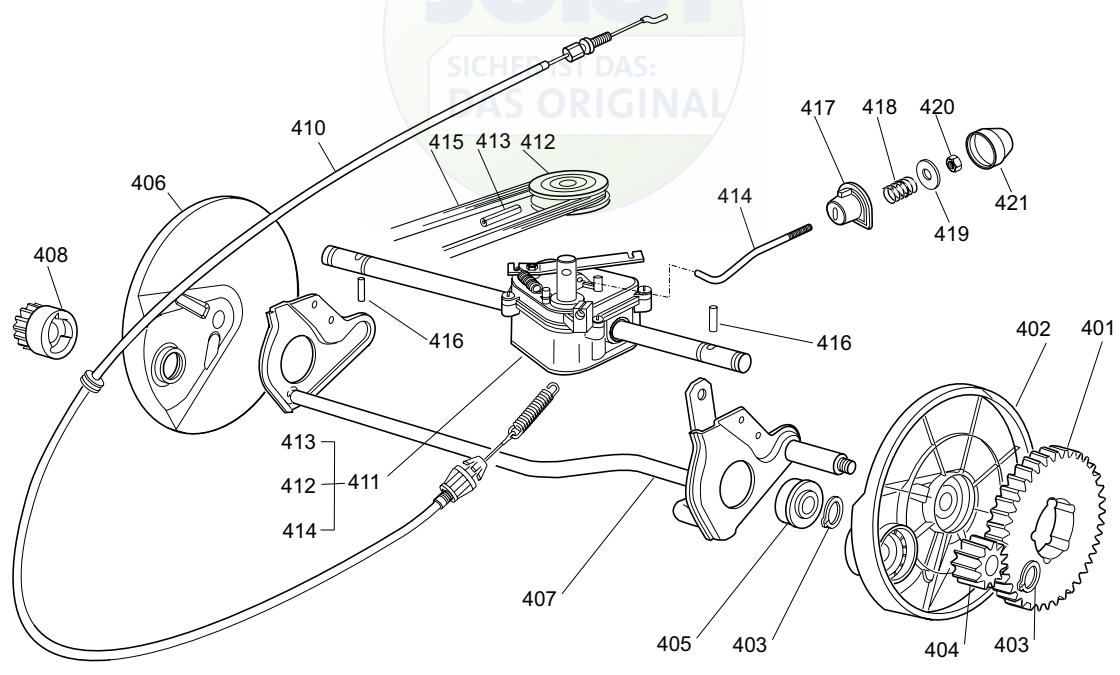

Ausgabe Issue 2007- 1		Bild Nr Picture No B103		VARIOLUX 48 ECA GETRIEBE RADAUFHÄNGUNG		VARIOLUX 48 ECA TRANSMISSION WHEEL SUSPENSION		Seite Page 44	
Pos. Fig.	Anzahl/Quantity			Artikel Nr. Part No	Bezeichnung	Description	Satz Kit	Anmerkung Notes	
251	2			22110409/0	Radkappe.....	Hub cap.....			
252	4			12155000/0	Mutter.....	Nut.....			
253	2			12521350/0	Scheibe.....	Washer.....			
254	8			22122200/0	Lager.....	Bearing.....			
255	2			81007351/0	Rad.....	Wheel.....			
256	1			81000141/1	Radachse- vorne.....	Wheel axle- front.....			
257	2			12436050/0	Platte.....	Plate.....			
258	1			81006491/0	Höhenverstellstange.....	Height adjust rod.....			
259	1			22171002/0	Distanz.....	Spacer.....			
260	1			12604896/0	Schloßscheibe.....	Lock washer.....			
261	1			12369500/0	Scheibe.....	Washer.....			
262	1			81005121/0	Halter.....	Attachment.....			
263	2			81007343/0	Rad.....	Wheel.....			
264	2			22110410/0	Radkappe.....	Hub cap.....			
265	2			12521350/0	Scheibe.....	Washer.....			
266	2			12530150/0	Scheibe.....	Washer.....			
269	1			22524333/0	Bolzen.....	Bolt.....			
271	1			81003321/0	Höhenverstellhebel.....	Height adjust lever.....			
273	1			22672152/0	Scheibe.....	Washer.....			
274	1			22735571/1	Höhenverstellsektor.....	Height adjust sector.....			
275	1			12154210/0	Mutter.....	Nut.....			
276	1			22109714/0	Deckel.....	Cover.....			
277	2			12815200/0	Schraube.....	Screw.....			
278	2			12292102/0	Mutter.....	Nut.....			
401	2			22120105/1	Kranz.....	Ring gear.....			
402	1			22600093/0	Radschutz- links.....	Wheel cover- LH.....			
403	4			12608600/0	Seegerring.....	Seegerring.....			
404	1			22570120/1	Ritzel- links.....	Pinion- LH.....			
405	2			19216035/0	Lager.....	Bearing.....			
406	1			22600092/0	Radschutz- rechts.....	Wheel cover- RH.....			
407	1			81000147/0	Hinterradachse.....	Rear axle.....			
408	1			22570110/1	Ritzel- rechts.....	Pinion- RH.....			
410	1			81000710/0	Kupplungsdraht.....	Clutch cable.....			
411	1			81003076/0	Getriebe (schw).....	Transmission (black).....		Inkl 412 - 414	
412	1			22601904/0	• Riemenscheibe.....	• Belt pulley.....			
413	1			12645705/0	• Stift.....	• Pin.....			
414	1			22033283/0	• Verstellstange.....	• Adjustment rod.....			
415	1			1111- 9745- 01	Riemen.....	Belt.....			
416	2			22753000/0	Stift.....	Pin.....			
417	1			22041957/1	Bush.....	Bush.....			
418	1			22450063/0	Feder.....	Spring.....			
419	1			22680009/0	Scheibe.....	Washer.....			
420	1			12154510/0	Mutter.....	Nut.....			
421	1			22110230/0	Kappe.....	Cap.....